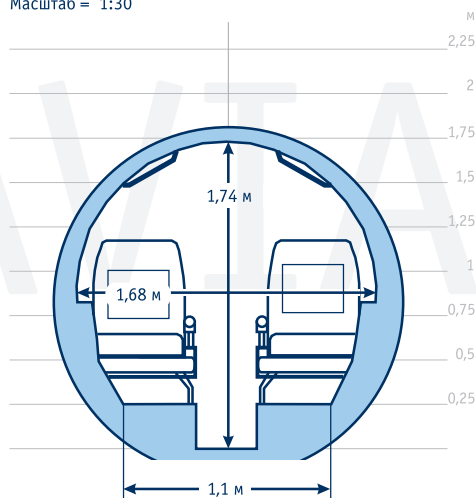

СХЕМА БОРТА САМОЛЕТА “CITATION X” (КОМПОНОВКА-1)

Масштаб = 1:30

Количество мест:	10
Площадь салона:	7,9 м кв.
Объем салона:	16,79 м куб.
Объем внешнего багажника:	2,32 м куб. отапливаемый/герметизированный 2,1 м - длина

СХЕМА БОРТА САМОЛЕТА “CITATION X” (КОМПОНОВКА-2)

Масштаб = 1:30

Количество мест:	8
Площадь салона:	7,9 м кв.
Объем салона:	16,79 м куб.
Объем внешнего багажника:	2,32 м куб. отапливаемый/герметизированный 2,1 м - длина

Масштаб = 1:60