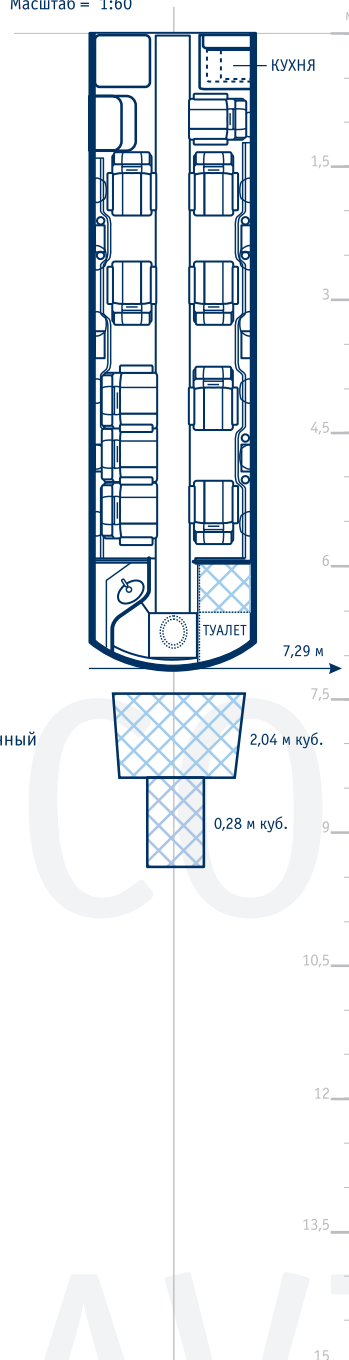

Количество мест:	10
Площадь салона:	7,9 м кв.
Объем салона:	16,79 м куб.
Объем внешнего багажника:	2,32 м куб. отапливаемый/герметизированный 2,1 м - длина

Багажник

Масштаб = 1:60