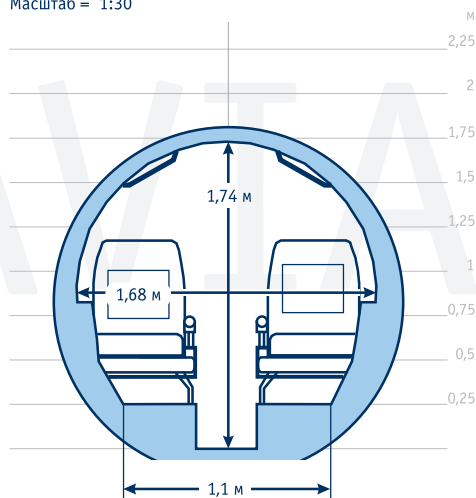

СХЕМА БОРТА САМОЛЕТА “CITATION X” (КОМПОНОВКА-1)

Масштаб = 1:30

Количество мест:	10
Площадь салона:	7,9 м кв.
Объем салона:	16,79 м куб.
Объем внешнего багажника:	2,32 м куб. отапливаемый/герметизированный 2,1 м - длина

Масштаб = 1:60

СХЕМА БОРТА САМОЛЕТА “CITATION X” (КОМПОНОВКА-2)

Масштаб = 1:30

Количество мест:	8
Площадь салона:	7,9 м кв.
Объем салона:	16,79 м куб.
Объем внешнего багажника:	2,32 м куб. отапливаемый/герметизированный 2,1 м - длина

Масштаб = 1:60