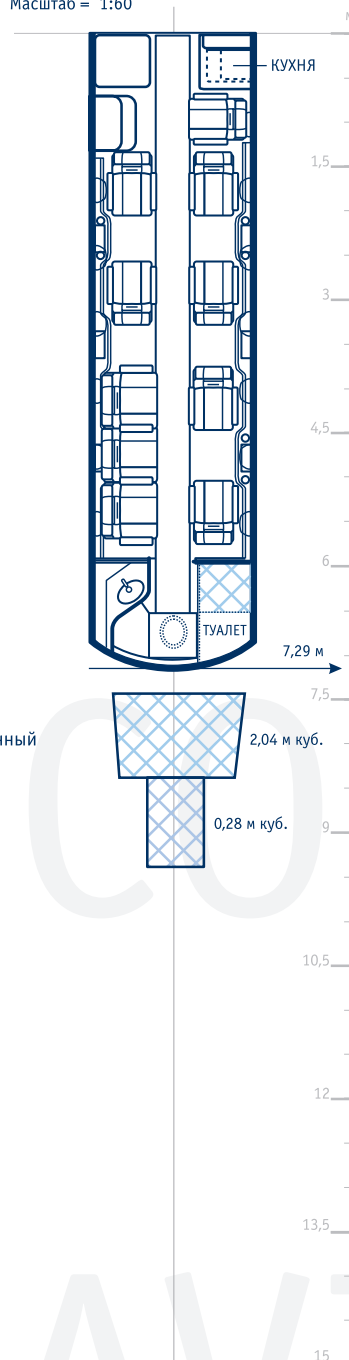

СХЕМА БОРТА САМОЛЕТА “CITATION X” (КОМПОНОВКА-1)

Масштаб = 1:30

Количество мест:	10
Площадь салона:	7,9 м кв.
Объем салона:	16,79 м куб.
Объем внешнего багажника:	2,32 м куб. отапливаемый/герметизированный 2,1 м - длина

Масштаб = 1:60

СХЕМА БОРТА САМОЛЕТА “CITATION X” (КОМПОНОВКА-2)

Масштаб = 1:30

Количество мест:	8
Площадь салона:	7,9 м кв.
Объем салона:	16,79 м куб.
Объем внешнего багажника:	2,32 м куб. отапливаемый/герметизированный 2,1 м - длина

Масштаб = 1:60