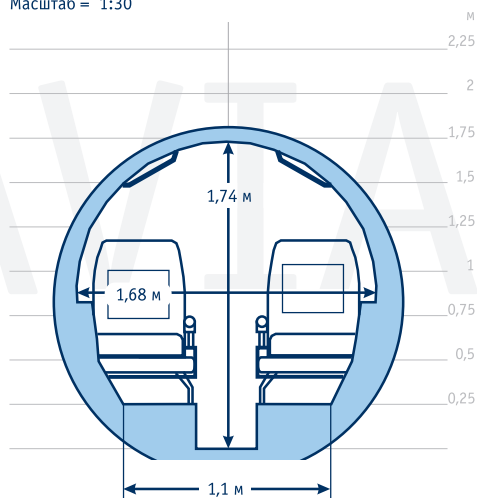

СХЕМА БОРТА САМОЛЕТА “CITATION X” (КОМПОНОВКА-1)

Масштаб = 1:30

Количество мест:	10
Площадь салона:	7,9 м кв.
Объем салона:	16,79 м куб.
Объем внешнего багажника:	2,32 м куб. отапливаемый/герметизированный 2,1 м - длина

Масштаб = 1:60

СХЕМА БОРТА САМОЛЕТА “CITATION X” (КОМПОНОВКА-2)

Масштаб = 1:30

Количество мест:	8
Площадь салона:	7,9 м кв.
Объем салона:	16,79 м куб.
Объем внешнего багажника:	2,32 м куб. отапливаемый/герметизированный 2,1 м - длина

Масштаб = 1:60