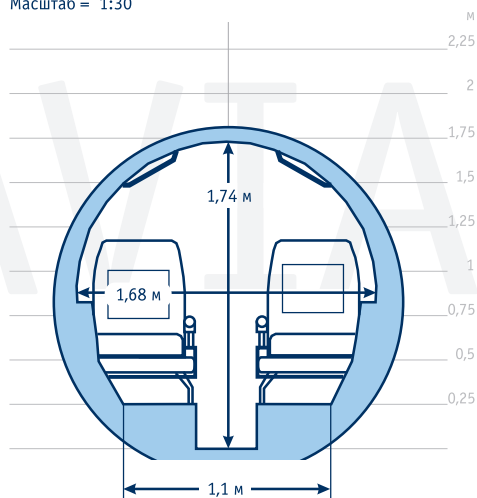

СХЕМА БОРТА САМОЛЕТА “CITATION X” (КОМПОНОВКА-1)

Масштаб = 1:30

Количество мест:	10
Площадь салона:	7,9 м кв.
Объем салона:	16,79 м куб.
Объем внешнего багажника:	2,32 м куб. отапливаемый/герметизированный 2,1 м - длина

СХЕМА БОРТА САМОЛЕТА “CITATION X” (КОМПОНОВКА-2)

Масштаб = 1:30

Количество мест:	8
Площадь салона:	7,9 м кв.
Объем салона:	16,79 м куб.
Объем внешнего багажника:	2,32 м куб. отапливаемый/герметизированный 2,1 м - длина

Масштаб = 1:60