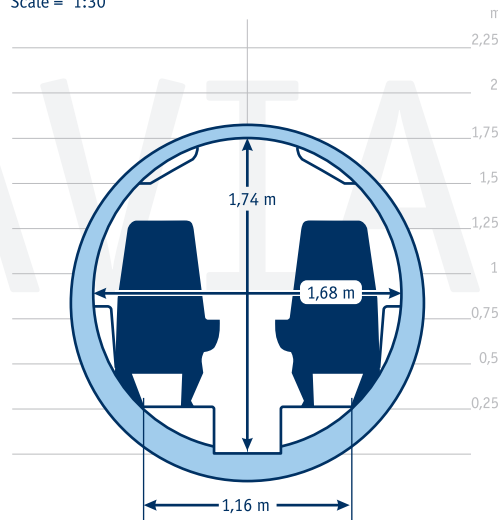

## INTERIOR “CITATION XLS”

Scale = 1:30

Normal seating:	8
Floor area:	6,5 sq. m
Cabin volume:	13,05 cu. m
External baggage volume:	2,27 cu. m
Internal baggage volume:	0,28 cu. m

Scale = 1:60