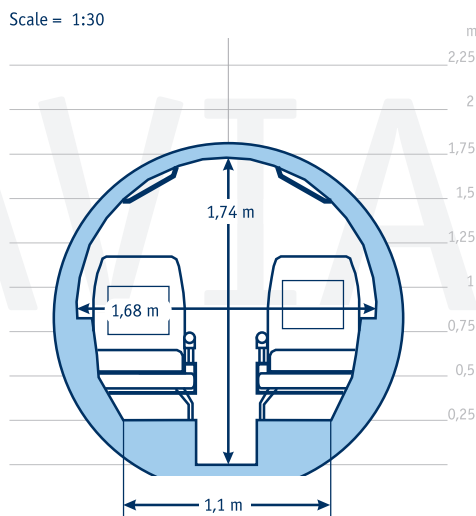

Comandor Aviation Ltd
 117452 Moscow, P.O. Box 28
 (+ 7 495) 792 6565 - 24 hours
 (+ 7 495) 642 7976 - Fax
 www.comavia.ru
 comandor@comavia.ru

INTERIOR-1 “CITATION X”

Normal seating: 10
 Floor area: 7,9 cu. m
 Cabin volume: 16,79 cu. m
 External baggage volume: 2,32 cu. m heated/pressurized, 2,1 m long

Comandor Aviation Ltd
 117452 Moscow, P.O. Box 28
 (+ 7 495) 792 6565 - 24 hours
 (+ 7 495) 642 7976 - Fax
 www.comavia.ru
 comandor@comavia.ru

INTERIOR-2 “CITATION X”

Scale = 1:30

Normal seating: 8
 Floor area: 7,9 cu. m
 Cabin volume: 16,79 cu. m
 External baggage volume: 2,32 cu. m heated/pressurized, 2,1 m long

Baggage

Scale = 1:60