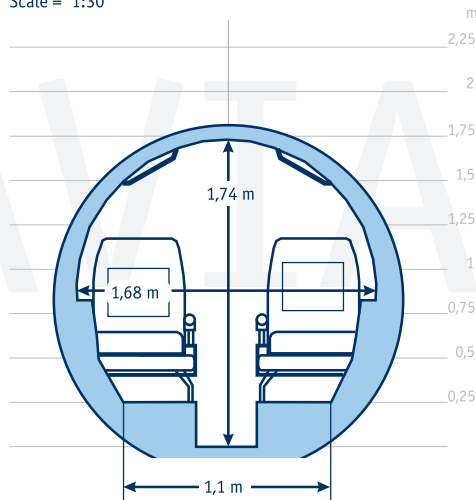

Comandor Aviation Ltd
 117452 Moscow, P.O. Box 28
 (+ 7 495) 792 6565 - 24 hours
 (+ 7 495) 642 7976 - Fax
 www.comavia.ru
 comandor@comavia.ru

INTERIOR-1 “CITATION X”

Normal seating: 10
 Floor area: 7,9 cu. m
 Cabin volume: 16,79 cu. m
 External baggage volume: 2,32 cu. m heated/pressurized, 2,1 m long

Comandor Aviation Ltd
 117452 Moscow, P.O. Box 28
 (+ 7 495) 792 6565 - 24 hours
 (+ 7 495) 642 7976 - Fax
 www.comavia.ru
 comandor@comavia.ru

INTERIOR-2 “CITATION X”

Scale = 1:30

Normal seating: 8
 Floor area: 7,9 cu. m
 Cabin volume: 16,79 cu. m
 External baggage volume: 2,32 cu. m heated/pressurized, 2,1 m long

Baggage

Scale = 1:60