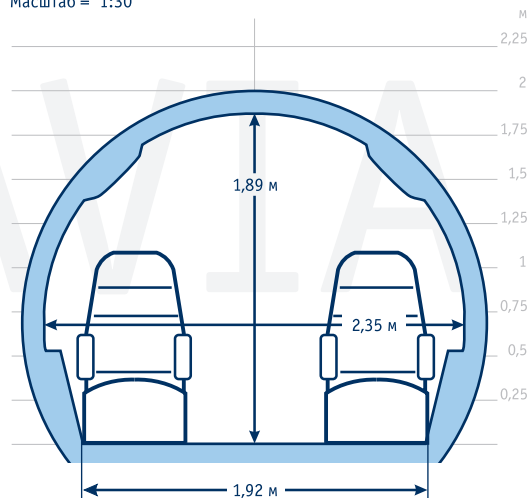

Comandor Aviation Ltd

117452 Moscow, P.O. Box 28

(+ 7 495) 792 6565 - 24 hours

(+ 7 495) 642 7976 - Fax

www.comavia.ru

comandor@comavia.ru

СХЕМА БОРТА САМОЛЕТА “FALCON 2000”

Масштаб = 1:30

Количество мест:	10
Площадь салона:	18,12 м кв.
Объем салона*:	29 м куб.
Объем багажника:	3,79 м куб.

Багажник

* От стенки, отделяющей кабину пилота, до задней стенки туалета

Масштаб = 1:60