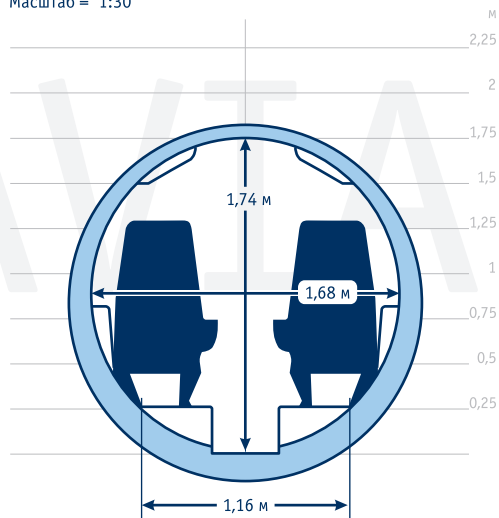

Comandor Aviation Ltd
117452 Moscow, P.O. Box 28
(+ 7 495) 792 6565 - 24 hours
(+ 7 495) 642 7976 - Fax
www.comavia.ru
comandor@comavia.ru

СХЕМА БОРТА САМОЛЕТА “CITATION XLS”

Масштаб = 1:30

Количество мест:	8
Площадь салона:	6,5 м кв.
Объем салона:	13,05 м куб.
Объем внешнего багажника:	2,27 м куб.
Объем внутреннего багажника:	0,28 м куб.

 Багажник

Масштаб = 1:60