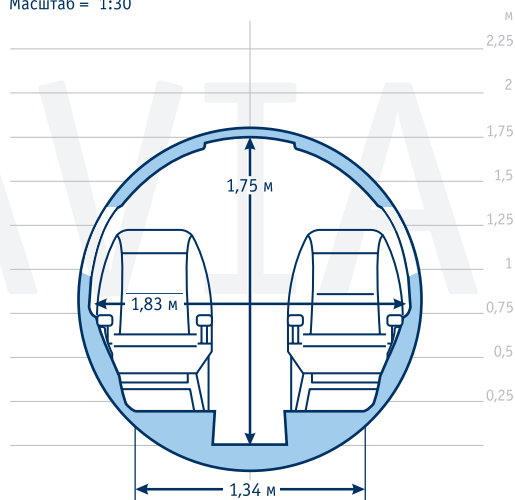

Comandor Aviation Ltd

117452 Moscow, P.O. Box 28

(+ 7 495) 792 6565 - 24 hours

(+ 7 495) 642 7976 - Fax

www.comavia.ru

comandor@comavia.ru

СХЕМА БОРТА САМОЛЕТА “HAWKER 800XP”

Масштаб = 1:30

Количество мест:	8
Площадь салона:	8,55 м кв.
Объем салона:	17,1 м куб.
Объем багажника:	1,36 м куб.

 Багажник

Масштаб = 1:60