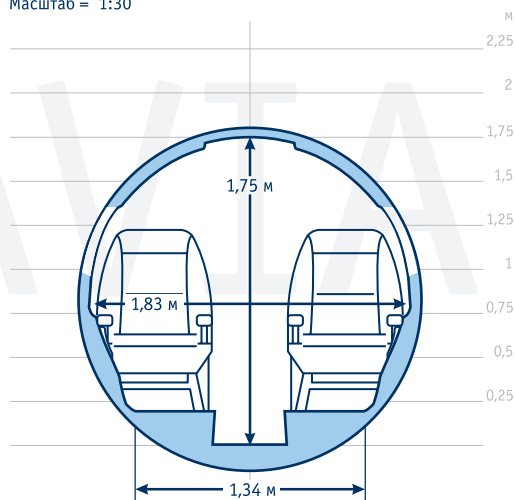

Comandor Aviation Ltd
117452 Moscow, P.O. Box 28
(+ 7 495) 792 6565 - 24 hours
(+ 7 495) 642 7976 - Fax
www.comavia.ru
comandor@comavia.ru

СХЕМА БОРТА САМОЛЕТА “HAWKER 800XP”

Масштаб = 1:30

Количество мест: 8
Площадь салона: 8,55 м кв.
Объем салона: 17,1 м куб.
Объем багажника: 1,36 м куб.

 Багажник

Масштаб = 1:60