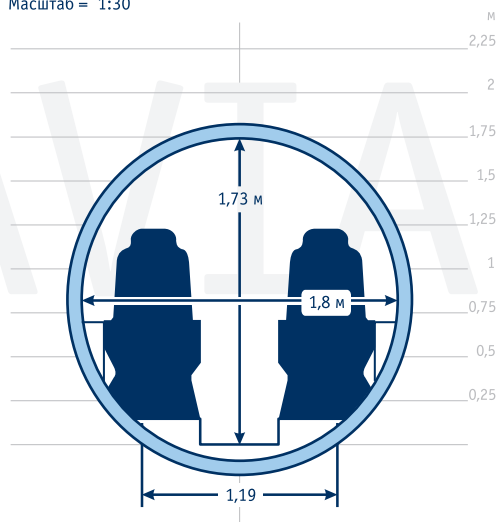

Comandor Aviation Ltd
117452 Moscow, P.O. Box 28
(+ 7 495) 792 6565 - 24 hours
(+ 7 495) 642 7976 - Fax
www.comavia.ru
comandor@comavia.ru

СХЕМА БОРТА САМОЛЕТА “LEARJET 60”

Масштаб = 1:30

Количество мест:	7
Площадь салона:	6,41 м кв.
Объем салона:	12,83 м куб.
Объем внешнего багажника:	0,79 м куб.
Объем внутреннего багажника:	0,88 м куб.

Масштаб = 1:60