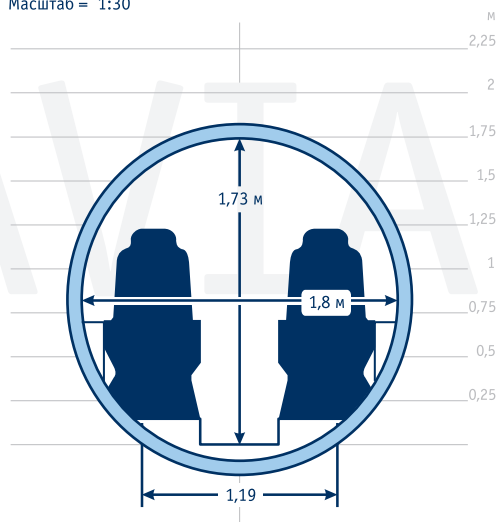

Comandor Aviation Ltd
117452 Moscow, P.O. Box 28
(+ 7 495) 792 6565 - 24 hours
(+ 7 495) 642 7976 - Fax
www.comavia.ru
comandor@comavia.ru

СХЕМА БОРТА САМОЛЕТА “LEARJET 60”

Масштаб = 1:30

Количество мест:	7
Площадь салона:	6,41 м кв.
Объем салона:	12,83 м куб.
Объем внешнего багажника:	0,79 м куб.
Объем внутреннего багажника:	0,88 м куб.

 Багажник

Масштаб = 1:60