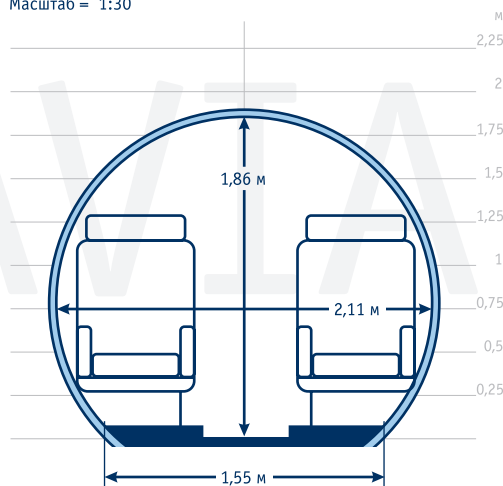

Comandor Aviation Ltd
117452 Moscow, P.O. Box 28
(+ 7 495) 792 6565 - 24 hours
(+ 7 495) 642 7976 - Fax
www.comavia.ru
comandor@comavia.ru

СХЕМА БОРТА САМОЛЕТА “EMBRAER LEGACY”

Масштаб = 1:30

Количество мест: 13
Площадь салона: 22,02 м кв.
Объем салона*: 39,93 м куб.
Объем багажника: 6,8 м куб.

Багажник

* От стенки, отделяющей кабину пилота, до задней стенки туалета

Масштаб = 1:60