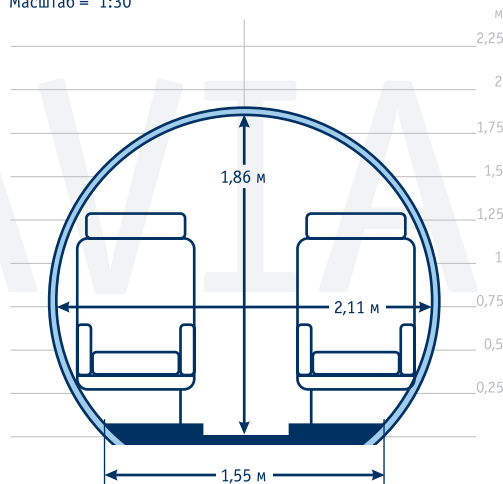

Comandor Aviation Ltd

117452 Moscow, P.O. Box 28

(+ 7 495) 792 6565 - 24 hours

(+ 7 495) 642 7976 - Fax

www.comavia.ru

comandor@comavia.ru

СХЕМА БОРТА САМОЛЕТА “EMBRAER LEGACY”

Масштаб = 1:30

| | |
|------------------|--------------|
| Количество мест: | 13 |
| Площадь салона: | 22,02 м кв. |
| Объем салона*: | 39,93 м куб. |
| Объем багажника: | 6,8 м куб. |

Багажник

* От стенки, отделяющей кабину пилота, до задней стенки туалета

Масштаб = 1:60